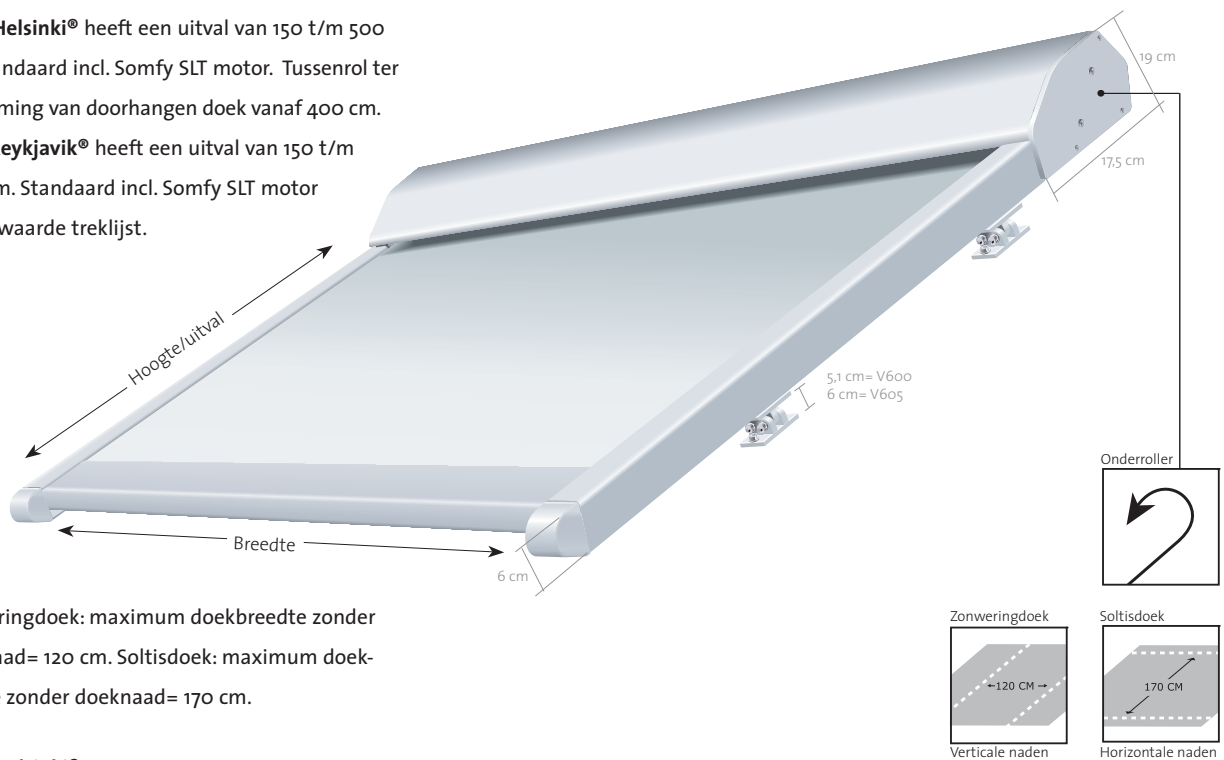

Verandazonwering

V600 Helsinki

V605 Reykjavik

V610 Oslo

V600 Helsinki® heeft een uitval van 150 t/m 500 cm. Standaard incl. Somfy SLT motor. Tussenrol ter voorkoming van doorhangen doek vanaf 400 cm.

V605 Reykjavik® heeft een uitval van 150 t/m 400 cm. Standaard incl. Somfy SLT motor of verzwaaarde treklijst.

Zonweringdoek: maximum doekbreedte zonder doeknaad= 120 cm. Soltisdoek: maximum doekhoogte zonder doeknaad= 170 cm.

V600 Helsinki®

Framekleuren	Standaard	Breedte	200cm	250cm	350cm	375cm	400cm	450cm	650cm	
RAL 9010 wit	•	Uitval 150 t/m 400cm	----->							----->
RAL 9001 ivoor	•	Uitval 425cm	----->							----->
RAL 8019 bruin	•	Uitval 450cm	----->							----->
		Uitval 475 t/m 500cm	----->							----->