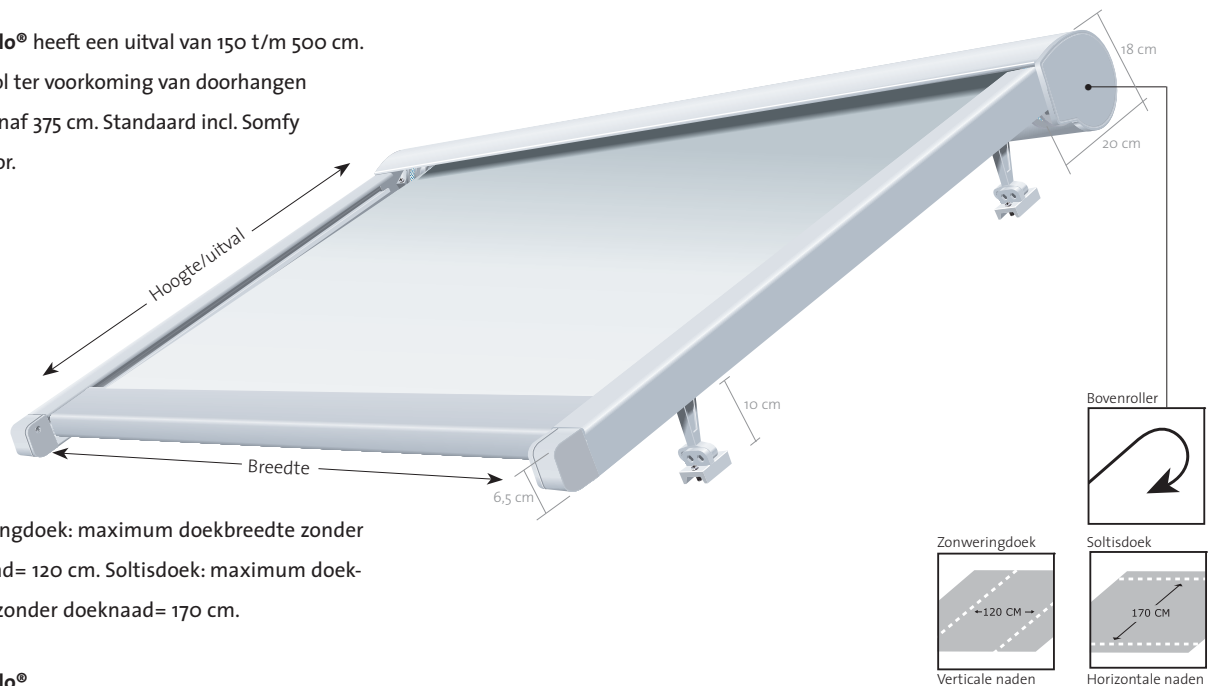

Zonweringdoek: maximum doekbreedte zonder doeknaad= 120 cm. Soltisdoek: maximum doekhoogte zonder doeknaad= 170 cm.

V600 Helsinki®

Framekleuren	Standaard	Breedte	200cm	250cm	350cm	375cm	400cm	450cm	650cm	
RAL 9010 wit	•	Uitval 150 t/m 400cm	----->							----->
RAL 9001 ivoor	•	Uitval 425cm	----->							----->
RAL 8019 bruin	•	Uitval 450cm	----->							----->
		Uitval 475 t/m 500cm	----->							----->

V610 Oslo® heeft een uitval van 150 t/m 500 cm.

Tussenrol ter voorkoming van doorhangen doek vanaf 375 cm. Standaard incl. Somfy SLT motor.

Zonweringdoek: maximum doekbreedte zonder doeknaad= 120 cm. Soltisdoek: maximum doekhoogte zonder doeknaad= 170 cm.