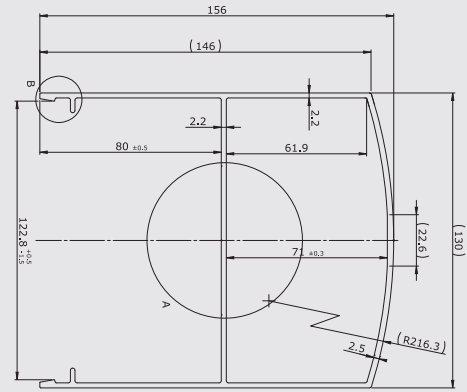

## V920-Riva®

Stijlvol, voor de veeleisende klant!

Dat is de V920-Riva®. Lekker langer buiten  
genieten, beschut tegen weer en wind.

Onder een unieke constructie, waarbij maar  
twee standers nodig zijn bij een breedte  
van 7 meter. Absoluut uniek!

Doorsnede van standaard staander van bovenaf gezien:

**Standaard:**

- Zeer degelijke constructie
- Glas (gelaagd 5,5.2. helder) of polycarbonaat (16 [mm] helder of opaal)
- Aluminium profielen, gepoedercoat, ongeïsoleerd
- Volledig geïntegreerde bladvanger met buis voor hemelwaterafvoer
- Inclusief voetplaat universeel