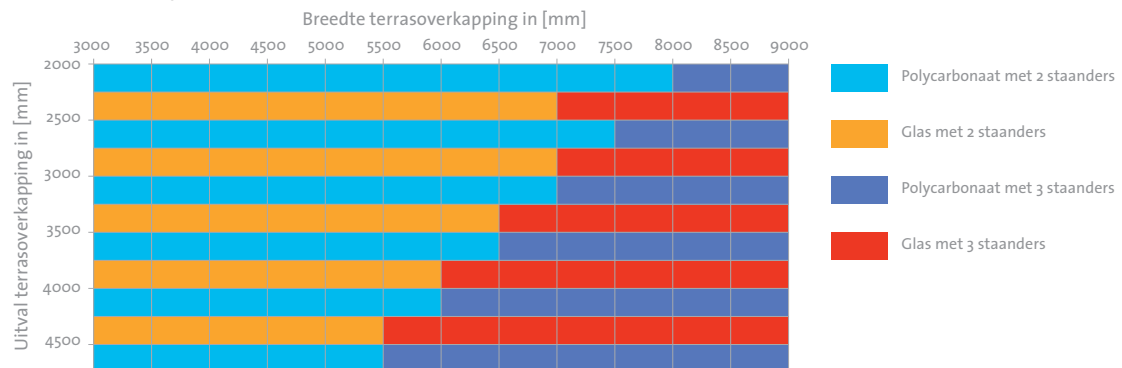

Verano® kwaliteit

Verano® staat voor comfort en creativiteit. Bij de zonweringslijn staan veiligheid en kwaliteit voorop. In samenspraak met klanten, vertegenwoordigers en wetenschappers optimaliseert Verano® haar producten continu en stemt deze af op uw wensen. Samenwerken met een erkend Verano® dealer geeft u de garantie op 100% service.

Breedte tabel voor de V920-Riva:

V920-Riva voldoet aan alle eisen volgens NEN 6702:2007. Sneeuwbelasting volgens Europese regelgeving van 2010: 0,7 kN/m² = 70 kg/m²

Uw Verano® dealer: