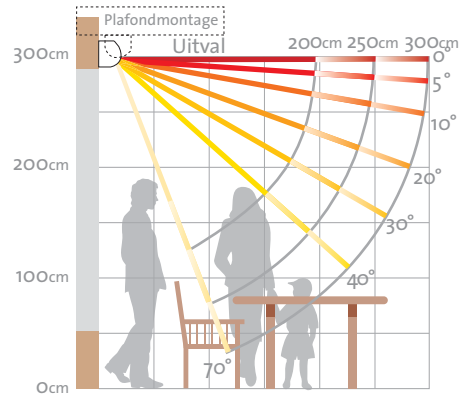

Stabiele techniek

De Ipanema® is in schuine traploos in te stellen van 5° tot 70° en bij plafondmontage van 17° tot 70° (zie schema rechts). De uitval is 200, 250, of 300 cm. De voorlijst is perfect af te stellen waardoor de optimale sluiting van uw scherm wordt gegarandeerd.

Hoogwaardig materiaal

- Profielen zijn van geëxtrudeerd aluminium.
- Alle bouten en moeren zijn van roestvast staal.