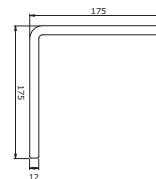

Cassette scherm: Bij gesloten stand is de doekrol compleet opgesloten in het systeem.

Framekleuren	Standaard	Meerprijs	Breedte	250cm	300cm	350cm	450cm	550cm
Technisch zilver	•		Uitval 200 cm					
RAL 9001 ivoor	•		Uitval 250 cm					
Wit	•		Uitval 300 cm					
RAL 7016 antraciet		+6%					vanaf 450 cm: standaard met middensteun	

Maatvoering

Kapsteen:

muurmontage

Schermdoorsnede muurmontage

Plafondsteun:

vooraanzicht

zij aanzicht

bovenaanzicht