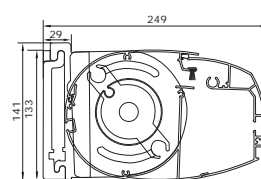

Cassette scherm: Bij gesloten stand is de doekrol compleet opgesloten in het systeem.

Framekleuren	Standaard	Meerprijs	Breedte	250cm	300cm	350cm	450cm	550cm
Technisch zilver	•		Uitval 200 cm					
RAL 9001 ivoor	•		Uitval 250 cm					
Wit	•		Uitval 300 cm					
RAL 7016 antraciet		+6%					vanaf 450 cm: standaard met middensteun	

Maatvoering

Kapsteen:

muurmontage

Schermdoorsnede muurmontage

Plafondsteun:

vooraanzicht

zij aanzicht

bovenaanzicht